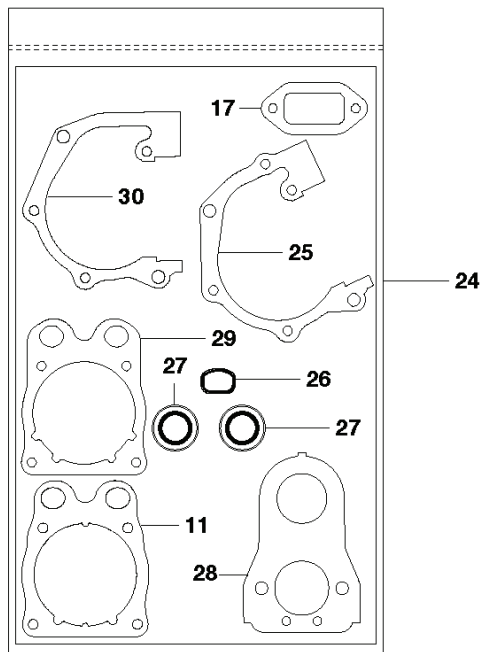

D K760 II
CYLINDER, PISTON & MUFFLER

REF.	ART. NR	ARTIKELBESKRIVNING	ANMÄRKNING	KIT
1	579744202	VIBRATIONISOLATOR		1
2	544061201	SKRUV ITXSCM		1
3	503715301	DEKOMPRESSIONSVENTIL		1
4	503552201	PLUGG		1
5	503215340	SKRUV ITXSCM		4
6	576717602	HYLSA		4
7	581476103	CYLINDER KPL	Incl. 8 - 13	1
8	503215316	SKRUV ITXSCM		2
9	506368801	FÄSTE		1
10	574231802	PLATTA		1
11	581285301	PACKNING		1
12	506372403	KOLV KPL	Incl. 13 - 15	1
13	503255601	NÄLLAGER		1
14	503289047	KOLVRING		2
15	737431200	LÅSRING		2
16	588915101	VÄRMEAVLEDARE		1
17	588932501	PACKNING		1
18	592778301	LJUDDÄMPARSATS		1
19	503215340	SKRUV ITXSCM		2
20	503215356	SKRUV ITXSCM		1
21	503215325	SKRUV ITXSCM		1
22	503230402	BRICKA		1
23	503226504	MUTTER 4-KANT		1
24	581357402	PACKNINGSSATS	Incl. 11, 17, 25 - 30	1
25	506377003	PACKNING		1
26	544219302	INSATS		1
27	503260204	SEALING RING	Blue	2
28	506376804	PACKNING		1
29	506376701	PACKNING		1
30	506377002	PACKNING		1