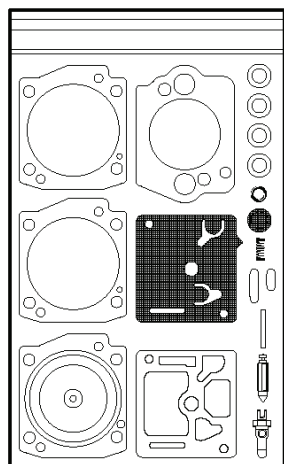

M K760 II
CARBURETTOR

REF.	ART. NR	ARTIKELBESKRIVNING	ANMÄRKNING	KIT
1	593310001	CHOKEAXEL		1
2	506396501	STÅNG		1
3	593332901	VENTILSATS		1
4	506397501	FJÄDER		1
5	578243401	FÖRGASARE	Zama C3-EL53	1
6	506409902	PACKNINGSSATS		1
7	506410004	PACKNINGSSATS		1
8	544836501	FJÄDER		1
9	593309901	SPJÄLLAXEL		1