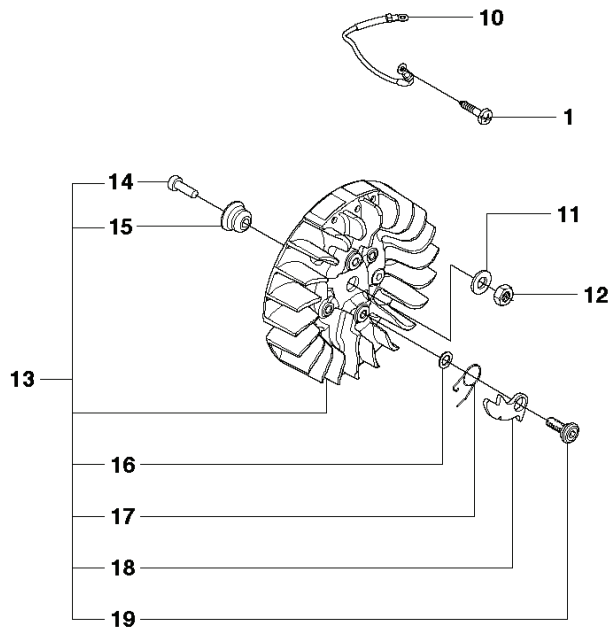

K760 Oil Guard