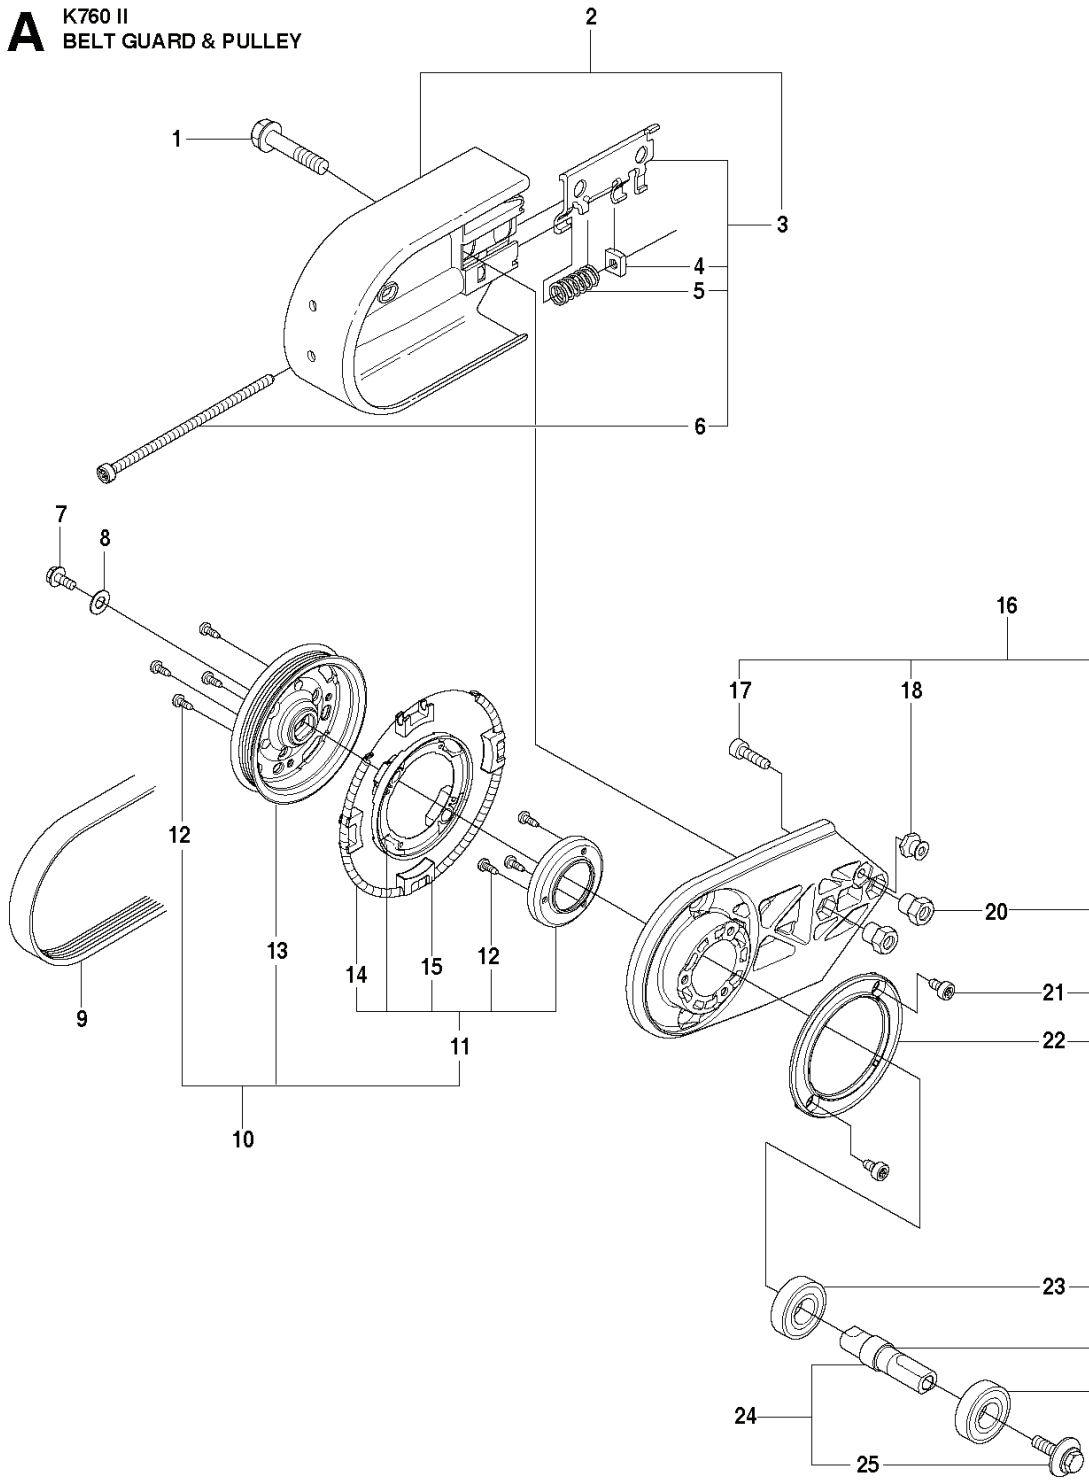

A K760 II
BELT GUARD & PULLEY

★Vベルトの張り直し
Vベルトがパージの交換セットを組込み、V
ベルトがパージの交換セットにセットし、Vベルトの交換セットを組込みます。

26

REF.	ART. NR	ARTIKELBESKRIVNING	ANMÄRKNING	KIT
1	506284401	SKRUV EHHFM		2
2	506393602	REMSKYDD	Incl. 3	1
3	506266604	REMSPÄNNARE KPL	Incl. 4 - 6	1
4	506409301	MUTTER		1
5	506266801	TRYCKFJÄDER		1
6	503207205	SCREW CITXSCM		1
7	503200045	SKRUV EHHFM		1
8	503230116	BRICKA		1
9	544908402	REM		1
10	588470403	PULLEY ASSY	Incl. 11 - 13	1
11	505445405	KASSETT	Incl. 12, 14 - 15	1
12	503212810	SCREW CCRPANT		7
13	590895801	REMSKIVA		1
14	544441001	DRAGFJÄDER		1
15	544440402	BROMSBACK		4
16	506394208	LAGERHUS	Rescue only	1
16	581351710	LAGERHUS	M8, Incl. 17-19, 21-23. UK & JP only	1
16	581351709	LAGERHUS	M10, Incl. 17 - 19, 21 - 23	1
17	505574116	SKRUV ITXSCM		1
18	506143201	MUTTERSKYDD		1
20	584788101	MUTTER		2
21	503215310	SKRUV ITXSCM		2
22	579733701	SEALING WASHER		1
23	583953301	KULLAGER		2
24	588992403	AXEL	M10	1
24	506298365	AXEL	M8, Incl. 25	1
25	590503801	SCREW	M10	1
25	581855201	SCREW	M8	1
26	506309705	DEKAL	Japan only	1