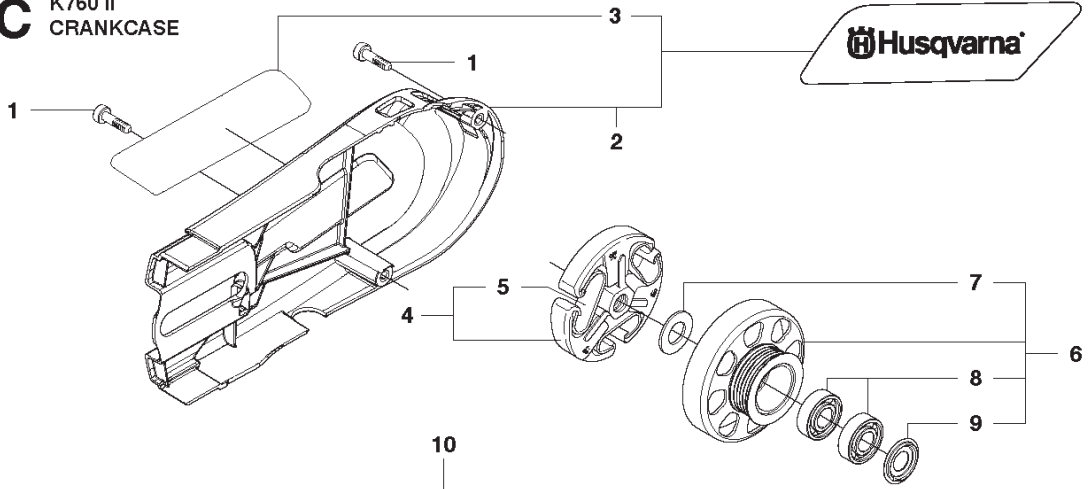

RESERVDELSKATALOG

: HUSQVARNA K 760

Reservdelslista

RESERVDELSLISTA

REF.	ART. NR	ARTIKELBESKRIVNING	ANMÄRKNING	KIT
1	581351903	SPRÅNGSKYDD	12", Incl. 2 - 7	1
1	581351902	SPRÅNGSKYDD	14", Incl. 2 - 7	1
2	504909414	SCREW ITXSCT		2
3	578190901	HANDTAGSHALVA		1
4	578760901	HANDTAGSHALVA		1
5	504909410	SCREW ITXSCT		1
6	581620301	STOPP		1
7	578191001	SKONING		1
8	506266501	FLÄNS		1
9	505574116	SKRUV ITXSCM		3
10	506324801	STÖDFLÄNS		1
11	506070902	FLÄNSBRICKA	Diam 119 mm, Japan 14" only	2
11	583874402	FLÄNS	M10, Diam 105 mm	2
11	583874401	FLÄNS	M8, UK only	2
12	506379622	BUSHING	Diam 22,2 mm	1
12	578398201	BUSHING	Diam 20 / 25,4 mm	1
12	581605403	BUSHING	Diam 30,5 mm	1
13	581117705	DEKAL	12"	1
13	581117706	DEKAL	14"	1
14	584992601	DEKAL	Japan only 12"	1
14	584992602	DEKAL	Japan only 14"	1
15	579733201	GUMMIRING		1
16	579733301	RIM		1
17	579733601	SLITBRICKA		1
18	506379620	SATS	Diam 20 mm	1

C K760 II
CRANKCASE

REF.	ART. NR	ARTIKELBESKRIVNING	ANMÄRKNING	KIT
1	501981020	SKRUV ITXSCM		2
2	581485901	REMSKYDD		1
3	575628502	DEKAL		1
4	503744406	KOPPLING KPL		1
5	503744301	KOPPLINGSFJÄDER		3
6	590805901	DRIVHJUL		1
7	503230070	BRICKA		1
8	529602601	KULLAGER		2
9	506316901	DAMMSKYDD		1
10	581721912	VEVHUS KPL		1
11	581357402	PACKNINGSSATS		1
12	501981001	SKRUV ITXSCM		1
13	544007801	FÄSTE		1
14	503215341	SKRUV ITXSCM		6
15	593806001	STYRHYLSA		1
16	738220225	KULLAGER		2
17	506377003	PACKNING	Six hole	1
18	503260204	SEALING RING	Blue	2
19	503846101	BUFFERT		1
20	503226504	MUTTER 4-KANT		1
21	503215316	SKRUV ITXSCM		2
22	522474801	PLATTA		1
23	598586901	FJÄDERFÄSTE	12"	1
23	598586902	FJÄDERFÄSTE	14"	1
24	588932501	PACKNING		1
25	544219302	INSATS		1
26	581285301	PACKNING		1
27	506376804	PACKNING		1
28	506376701	PACKNING		1
29	506377002	PACKNING	Five hole	1

E K760 II
CRANKSHAFT

REF.	ART. NR	ARTIKELBESKRIVNING	ANMÄRKNING	KIT
1	596423701	CRANKSHAFT KIT	Incl. 2 - 4	1
2	738220225	KULLAGER		2
3	537203301	KOPP		2
4	503255601	NÄLLAGER		1

K760 II
FUEL TANK

燃料は
ガソリン 25 : 1
2サイクル専用オイル