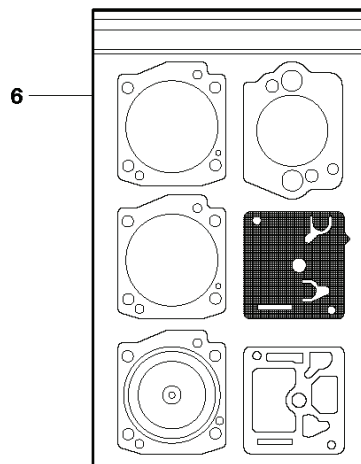

M K760 II
CARBURETTOR

REF.	ART. NR	ARTIKELBESKRIVNING	ANMÄRKNING	KIT
1	593310001	CHOKEAXEL		1
2	506396501	STÅNG		1
3	593332901	VENTILSATS		1
4	506397501	FJÄDER		1
5	578243401	FÖRGASARE	Zama C3-EL53	1
6	506409902	PACKNINGSSATS		1
7	506410004	PACKNINGSSATS		1
8	544836501	FJÄDER		1
9	593309901	SPJÄLLAXEL		1