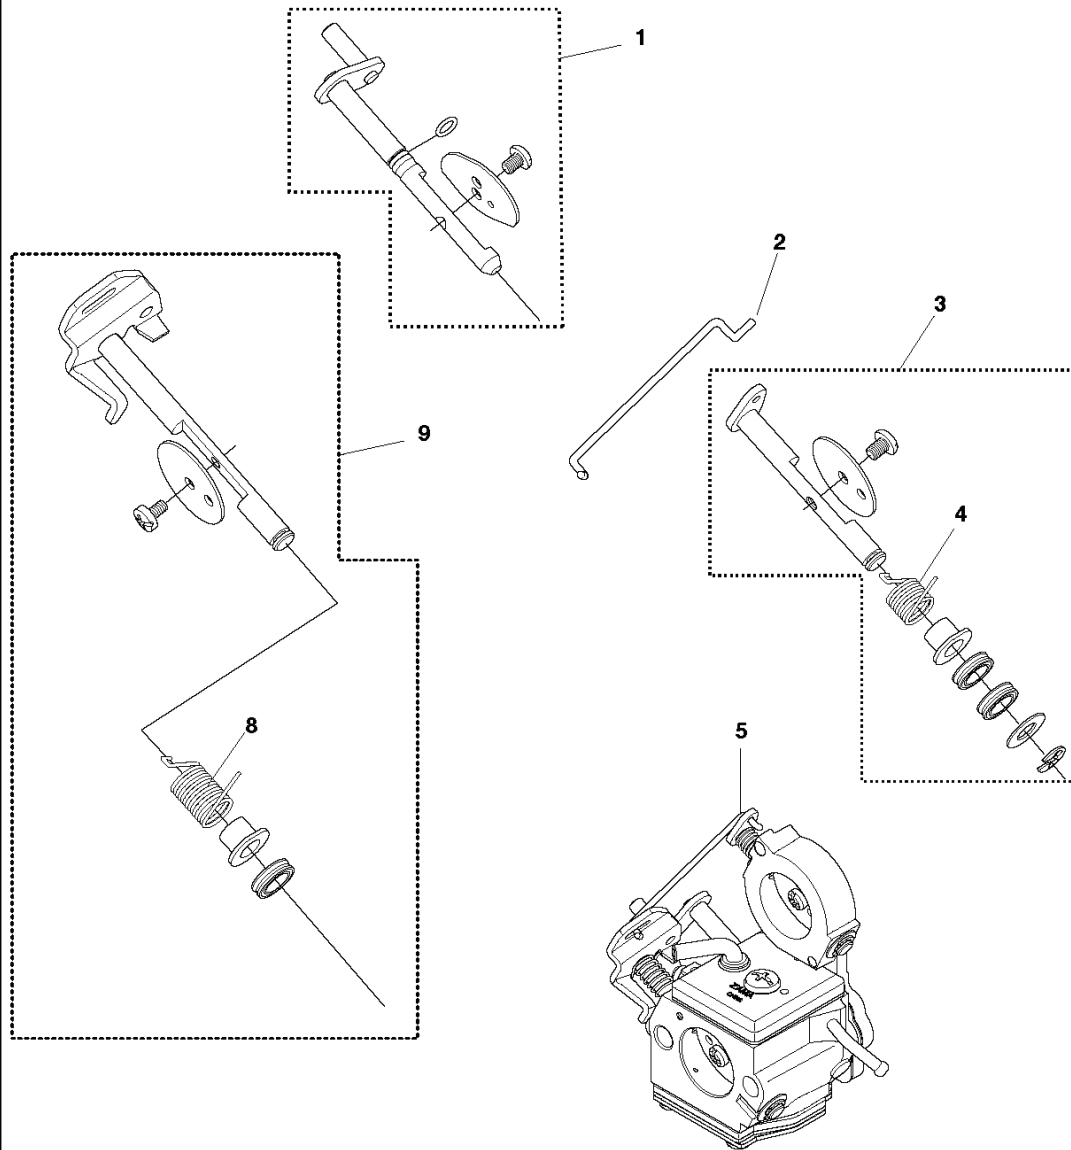

M K760 II
CARBURETTOR

REF.	ART. NR	ARTIKELBESKRIVNING	ANMÄRKNING	KIT
1	593310001	CHOKEAXEL		1
2	506396501	STÅNG		1
3	593332901	VENTILSATS		1
4	506397501	FJÄDER		1
5	578243401	FÖRGASARE	Zama C3-EL53	1
6	506409902	PACKNINGSSATS		1
7	506410004	PACKNINGSSATS		1
8	544836501	FJÄDER		1
9	593309901	SPJÄLLAXEL		1