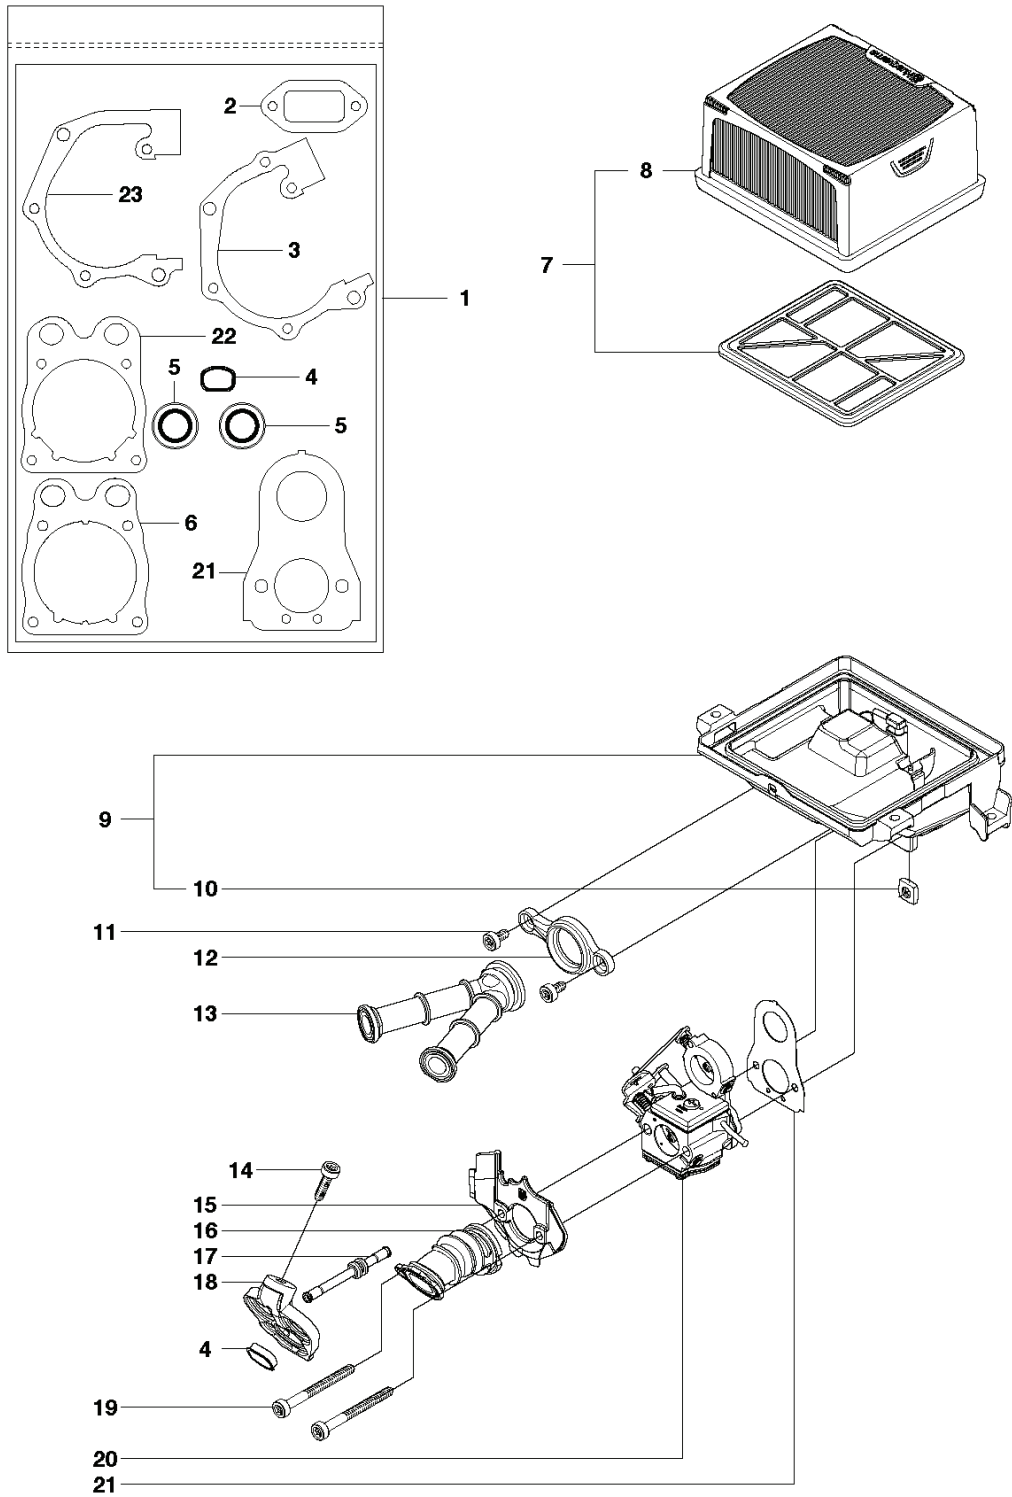

L K760 II
AIR FILTER

REF.	ART. NR	ARTIKELBESKRIVNING	ANMÄRKNING	KIT
1	581357402	PACKNINGSSATS	incl. 2 - 6, 21 - 23	1
2	588932501	PACKNING		1
3	506377003	PACKNING		1
4	544219302	INSATS		1
5	503260204	SEALING RING	Blue	2
6	581285301	PACKNING		1
7	574362302	LUFTFILTER KPL	Incl. 8	1
8	525470602	LUFTFILTER KPL		1
9	575354001	FÖRGASARKONSOL	Incl. 10	1
10	581774801	MUTTER		4
11	503215310	SKRUV ITXSCM		2
12	506370601	FLANGE INLET PIPE		1
13	525733201	INSUGSRÖR		1
14	503215320	SKRUV ITXSCM		1
15	576890101	VÄRMESKÖLD		1
16	525733101	INSUGSRÖR		1
17	586227701	IMPULSSLANG		1
18	574231802	PLATTA		1
19	503215356	SKRUV ITXSCM		2
20	578243401	FÖRGASARE	Zama C3-EL53	1
21	506376804	PACKNING		1
22	506376701	PACKNING		1
23	506377002	PACKNING		1