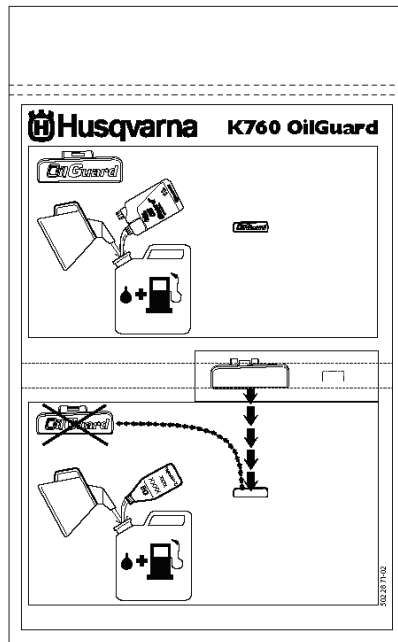

P K760 II
GASKET KIT

2

10

9