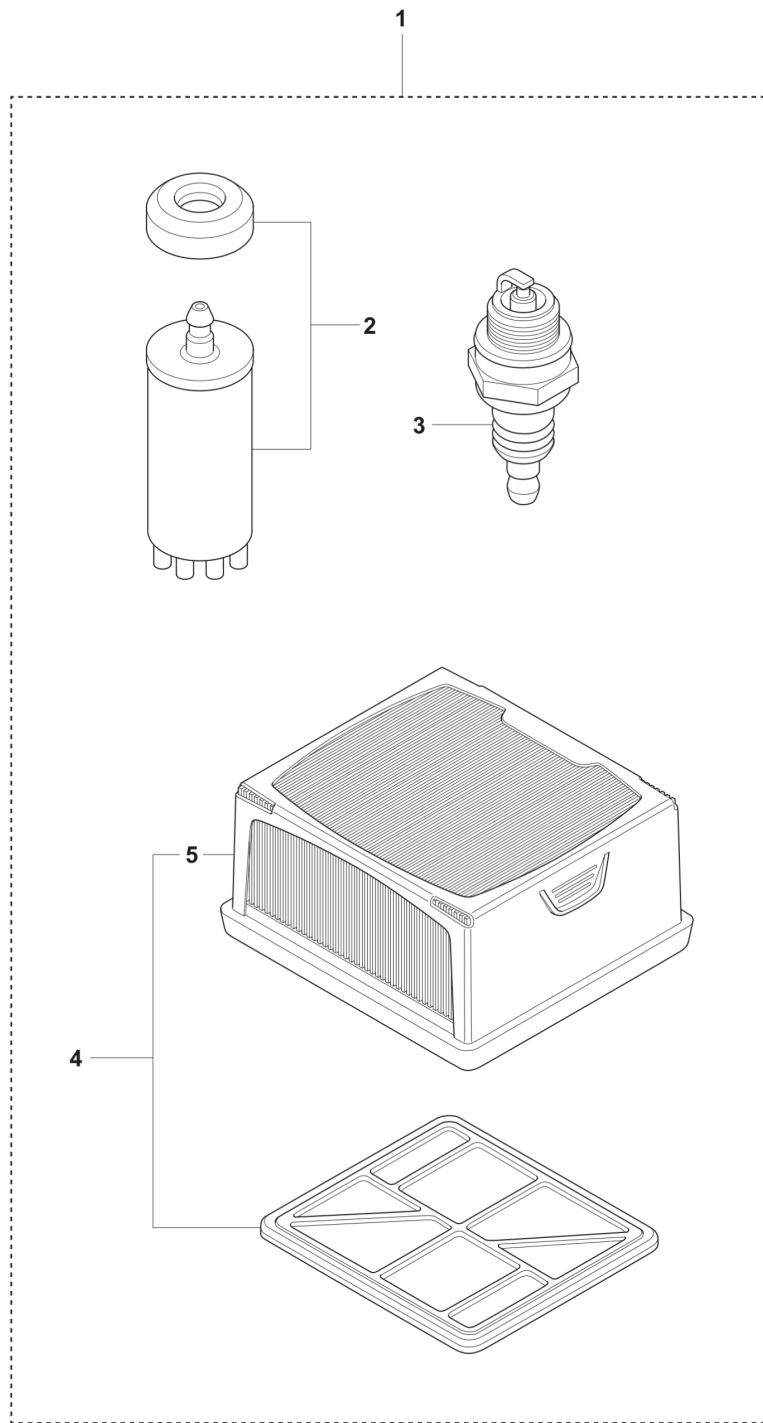

K 770, K 770 OilGuard, K 770 DryCut, K 770 VAC, K 770 SmartGuard, K 760, K 760 Cut-n-Break
MAINTENANCE KIT

REF.	ART. NR	ARTIKELBESKRIVNING	ANMÄRKNING	KIT
1	546903001	SERVICE KIT		1
2	598836601	FUEL FILTER KIT		1
3	503235111	TÄNDSTIFT		1
4	574362302	LUFTFILTER KPL		1
5	525470602	LUFTFILTER KPL		1