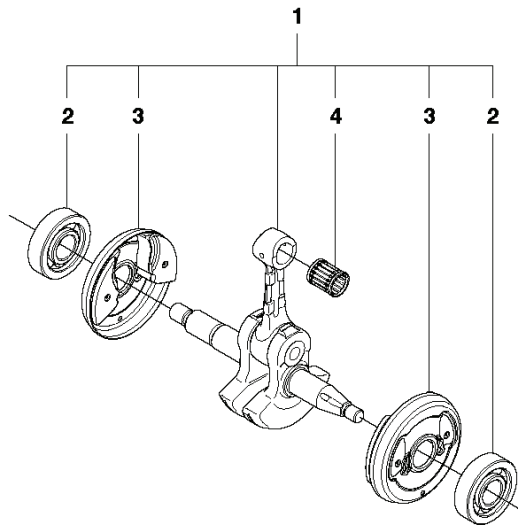

E K760 II
CRANKSHAFT

REF.	ART. NR	ARTIKELBESKRIVNING	ANMÄRKNING	KIT
1	596423701	CRANKSHAFT KIT	Incl. 2 - 4	1
2	738220225	KULLAGER		2
3	537203301	KOPP		2
4	503255601	NÄLLAGER		1