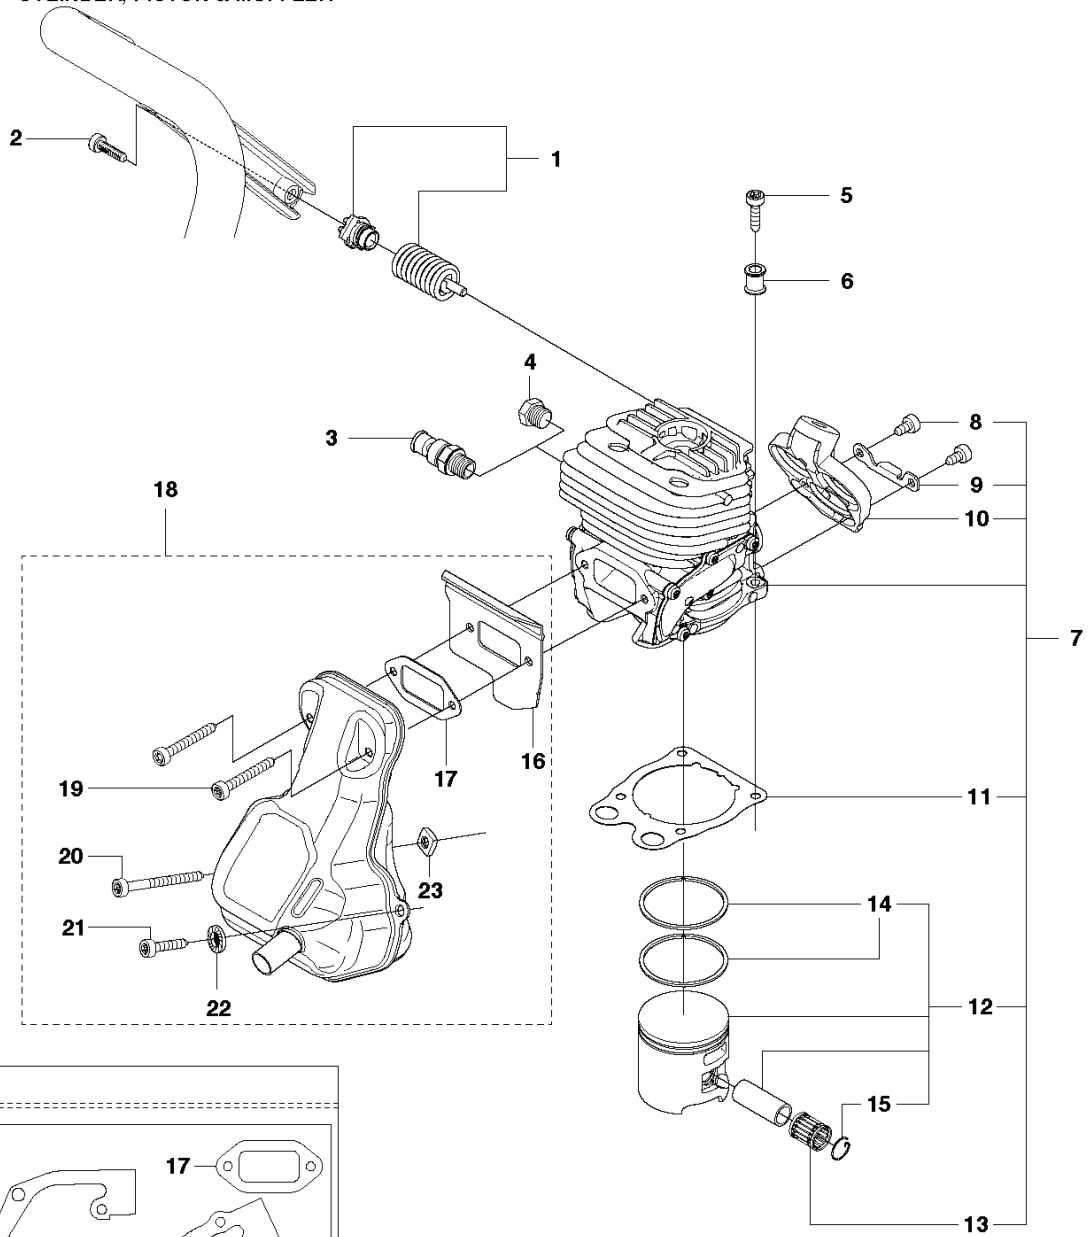

D K760 II
CYLINDER, PISTON & MUFFLER

REF.	ART. NR	ARTIKELBESKRIVNING	ANMÄRKNING	KIT
1	579744202	VIBRATIONISOLATOR		1
2	544061201	SKRUV ITXSCM		1
3	503715301	DEKOMPRESSIONSVENTIL		1
4	503552201	PLUGG		1
5	503215340	SKRUV ITXSCM		4
6	576717602	HYLSA		4
7	581476103	CYLINDER KPL	Incl. 8 - 13	1
8	503215316	SKRUV ITXSCM		2
9	506368801	FÄSTE		1
10	574231802	PLATTA		1
11	581285301	PACKNING		1
12	506372403	KOLV KPL	Incl. 13 - 15	1
13	503255601	NÄLLAGER		1
14	503289047	KOLVRING		2
15	737431200	LÅSRING		2
16	588915101	VÄRMEAVLEDARE		1
17	588932501	PACKNING		1
18	592778301	LJUDDÄMPARSATS		1
19	503215340	SKRUV ITXSCM		2
20	503215356	SKRUV ITXSCM		1
21	503215325	SKRUV ITXSCM		1
22	503230402	BRICKA		1
23	503226504	MUTTER 4-KANT		1
24	581357402	PACKNINGSSATS	Incl. 11, 17, 25 - 30	1
25	506377003	PACKNING		1
26	544219302	INSATS		1
27	503260204	SEALING RING	Blue	2
28	506376804	PACKNING		1
29	506376701	PACKNING		1
30	506377002	PACKNING		1