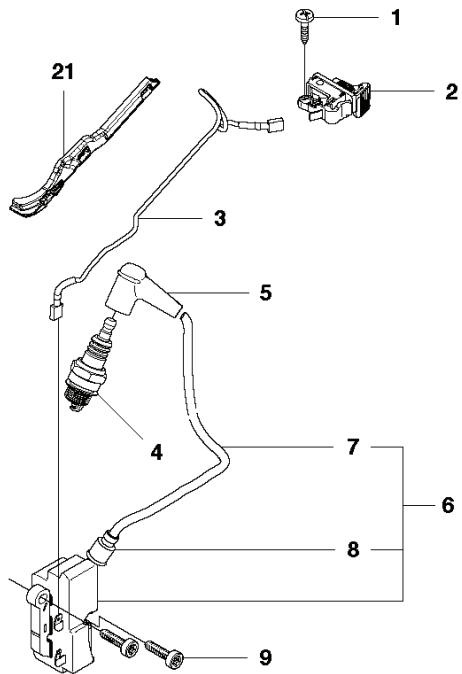

J

**K760 II
IGNITION SYSTEM**