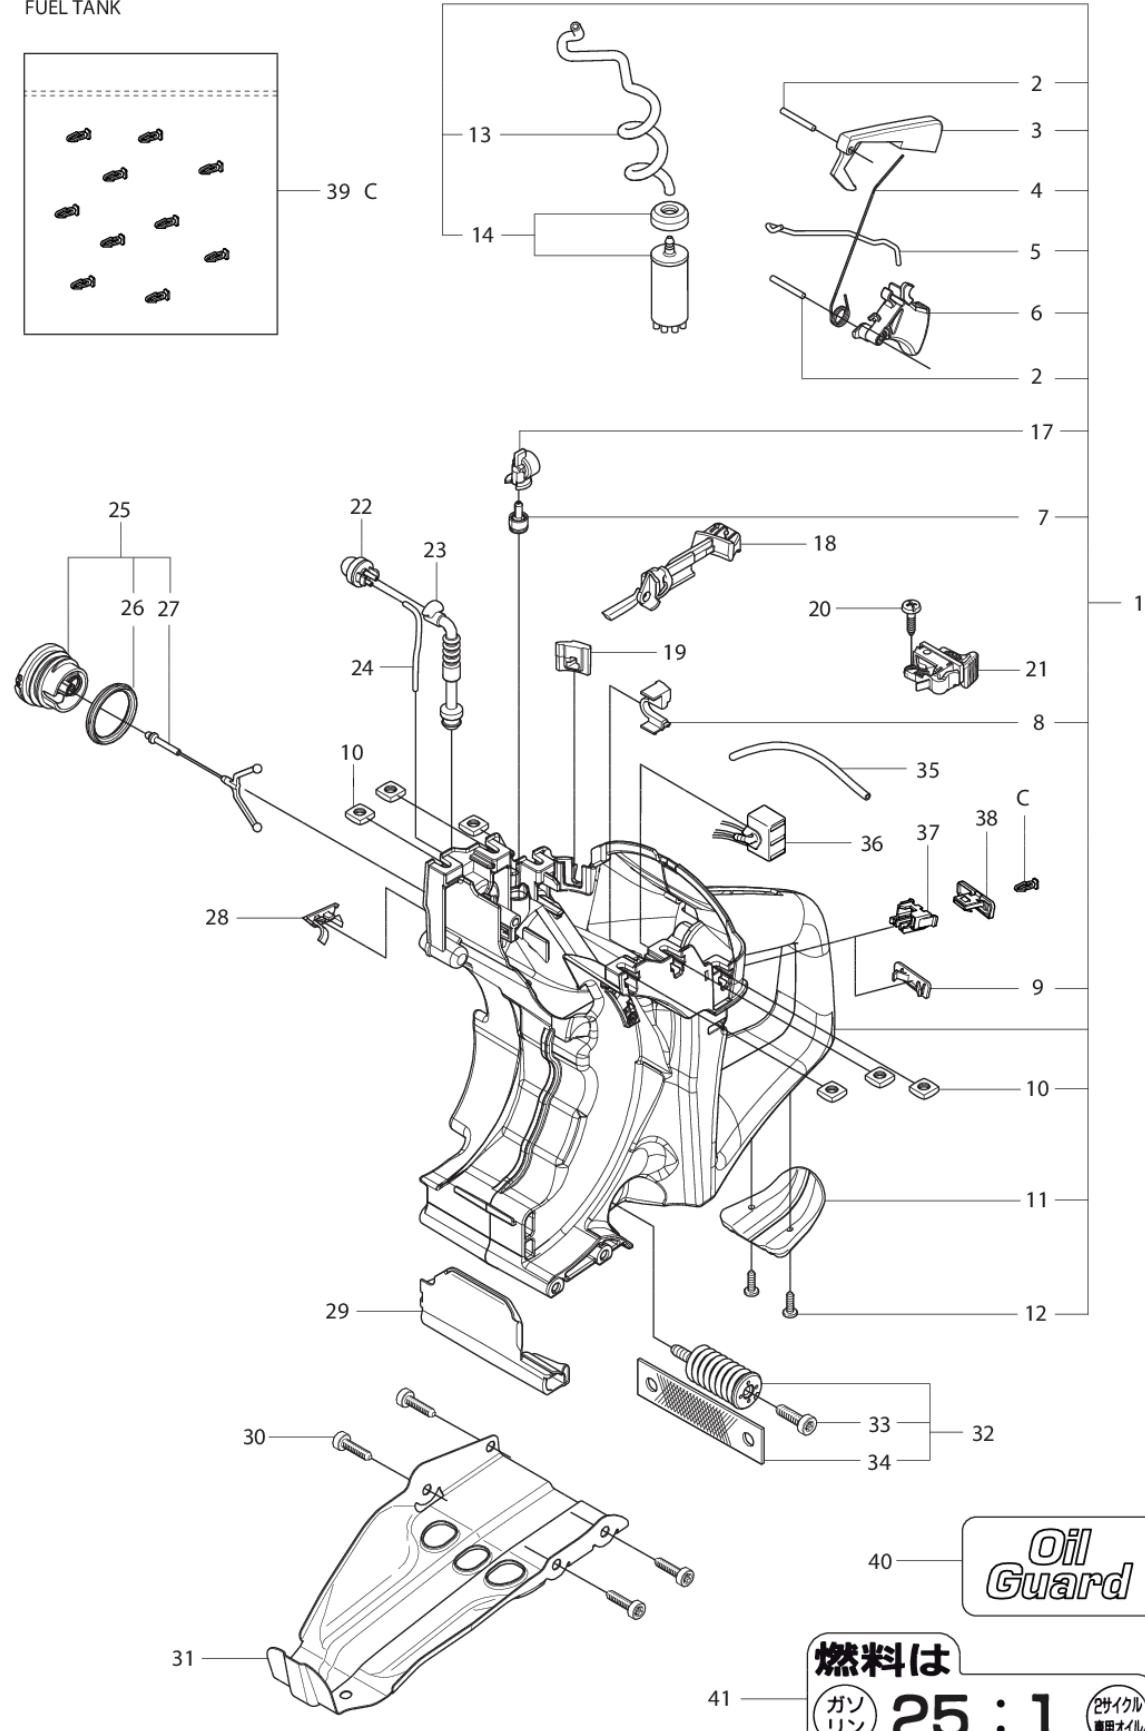

RESERVDELSKATALOG

: HUSQVARNA K 760

Reservdelslista

RESERVDELSLISTA

REF.	ART. NR	ARTIKELBESKRIVNING	ANMÄRKNING	KIT
1	581351903	SPRÅNGSKYDD	12", Incl. 2 - 7	1
1	581351902	SPRÅNGSKYDD	14", Incl. 2 - 7	1
2	504909414	SCREW ITXSCT		2
3	578190901	HANDTAGSHALVA		1
4	578760901	HANDTAGSHALVA		1
5	504909410	SCREW ITXSCT		1
6	581620301	STOPP		1
7	578191001	SKONING		1
8	506266501	FLÄNS		1
9	505574116	SKRUV ITXSCM		3
10	506324801	STÖDFLÄNS		1
11	506070902	FLÄNSBRICKA	Diam 119 mm, Japan 14" only	2
11	583874402	FLÄNS	M10, Diam 105 mm	2
11	583874401	FLÄNS	M8, UK only	2
12	506379622	BUSHING	Diam 22,2 mm	1
12	578398201	BUSHING	Diam 20 / 25,4 mm	1
12	581605403	BUSHING	Diam 30,5 mm	1
13	581117705	DEKAL	12"	1
13	581117706	DEKAL	14"	1
14	584992601	DEKAL	Japan only 12"	1
14	584992602	DEKAL	Japan only 14"	1
15	579733201	GUMMIRING		1
16	579733301	RIM		1
17	579733601	SLITBRICKA		1
18	506379620	SATS	Diam 20 mm	1

C K760 II
CRANKCASE

REF.	ART. NR	ARTIKELBESKRIVNING	ANMÄRKNING	KIT
1	501981020	SKRUV ITXSCM		2
2	581485901	REMSKYDD		1
3	575628502	DEKAL		1
4	503744406	KOPPLING KPL		1
5	503744301	KOPPLINGSFJÄDER		3
6	590805901	DRIVHJUL		1
7	503230070	BRICKA		1
8	529602601	KULLAGER		2
9	506316901	DAMMSKYDD		1
10	581721912	VEVHUS KPL		1
11	581357402	PACKNINGSSATS		1
12	501981001	SKRUV ITXSCM		1
13	544007801	FÄSTE		1
14	503215341	SKRUV ITXSCM		6
15	593806001	STYRHYLSA		1
16	738220225	KULLAGER		2
17	506377003	PACKNING	Six hole	1
18	503260204	SEALING RING	Blue	2
19	503846101	BUFFERT		1
20	503226504	MUTTER 4-KANT		1
21	503215316	SKRUV ITXSCM		2
22	522474801	PLATTA		1
23	598586901	FJÄDERFÄSTE	12"	1
23	598586902	FJÄDERFÄSTE	14"	1
24	588932501	PACKNING		1
25	544219302	INSATS		1
26	581285301	PACKNING		1
27	506376804	PACKNING		1
28	506376701	PACKNING		1
29	506377002	PACKNING	Five hole	1

E K760 II
CRANKSHAFT

REF.	ART. NR	ARTIKELBESKRIVNING	ANMÄRKNING	KIT
1	596423701	CRANKSHAFT KIT	Incl. 2 - 4	1
2	738220225	KULLAGER		2
3	537203301	KOPP		2
4	503255601	NÄLLAGER		1

K760 II
FUEL TANK

燃料は
ガソリン 25 : 1
2サイクル専用オイル