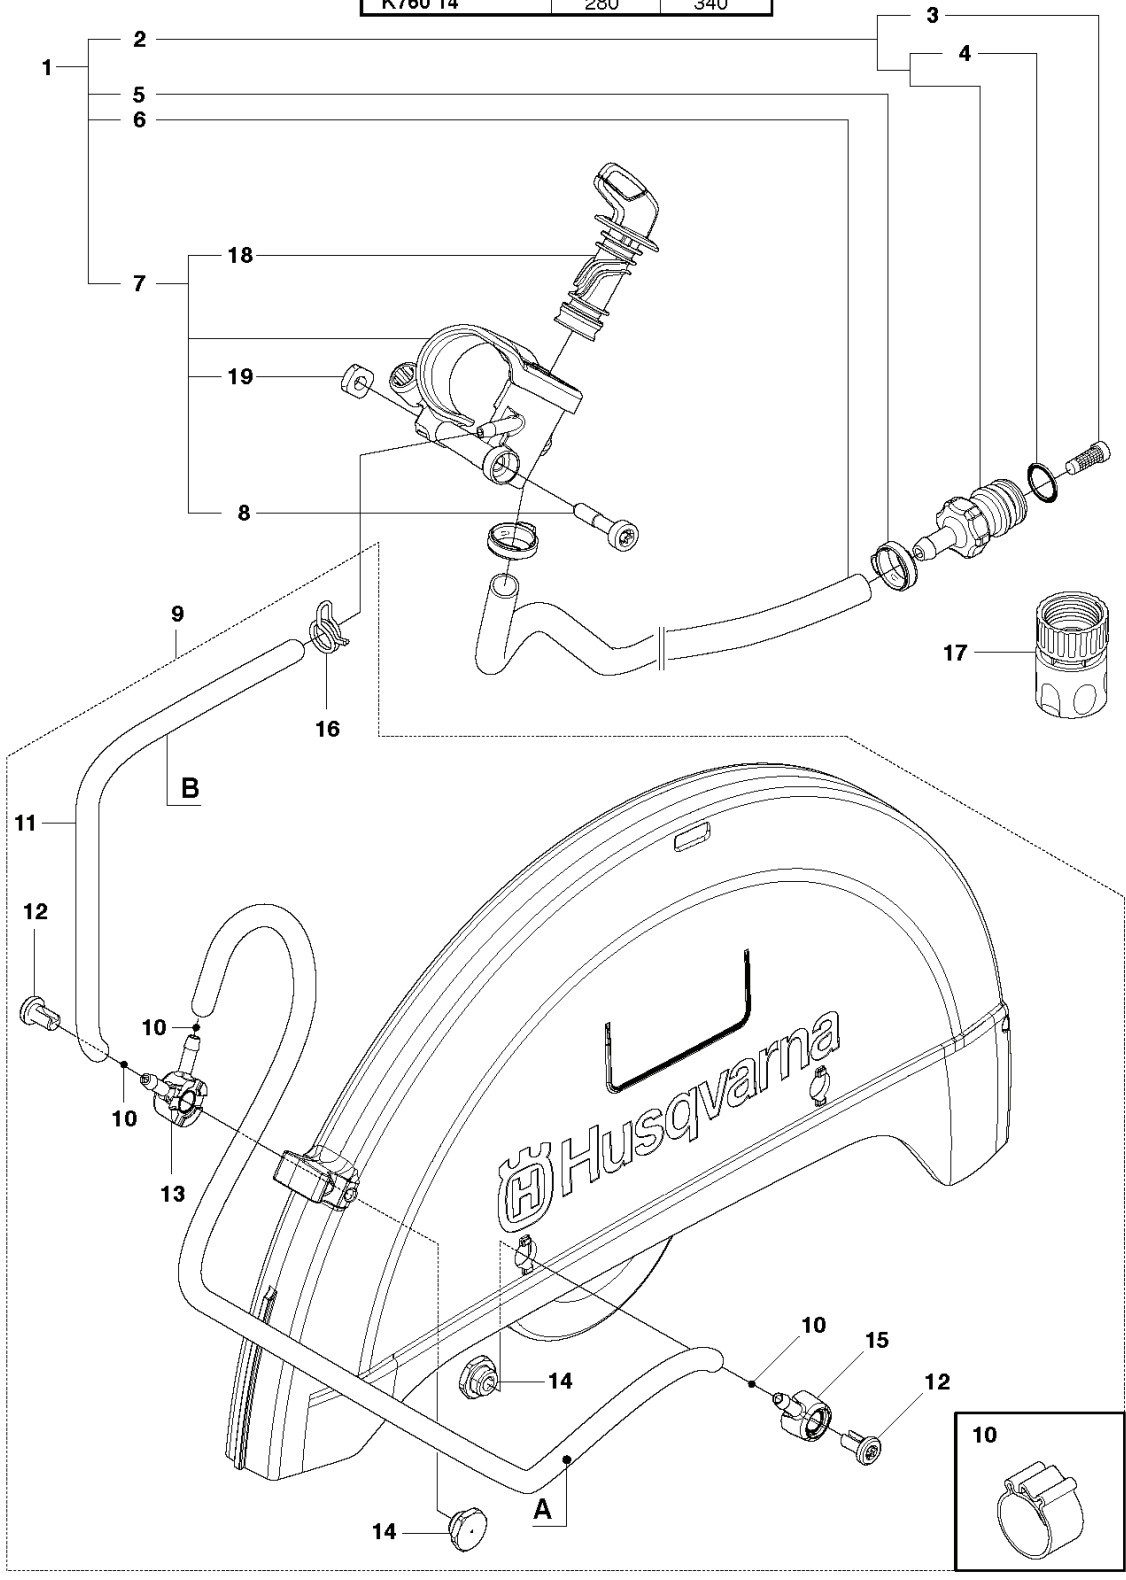

N K760 II
HOSE

	A (mm)	B (mm)
K760 12"	235	340
K760 14"	280	340