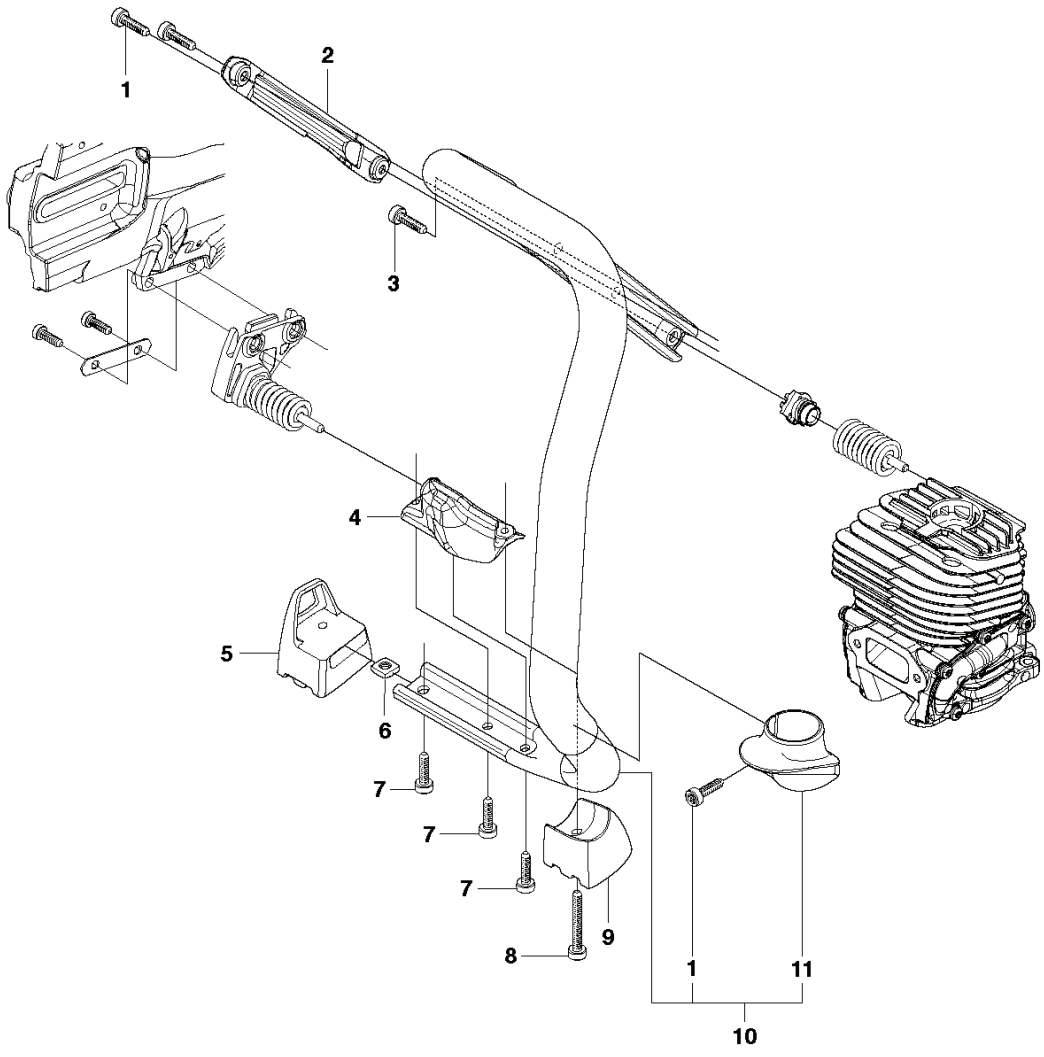

G K760 II
GROUND SUPPORT

REF.	ART. NR	ARTIKELBESKRIVNING	ANMÄRKNING	KIT
1	503215420	SCREW ITXSCT		3
2	577981601	SLANGSKYDD		1
3	544061201	SKRUV ITXSCT		1
4	575267702	FJÄDERFASTE		1
5	522832301	MARKSTÖD		1
6	503226504	MUTTER 4-KANT		1
7	503215310	SKRUV ITXSCT		3
8	503215340	SKRUV ITXSCT		1
9	522832401	MARKSTÖD		1
10	581110603	HANDTAG KPL	Incl. 1.11	1
11	506387102	STOPP		1
12	503266003	KOPPLING	USA, Canada	1
12	503266004	KOPPLING		1
13	581476201	SLANGSATS		1