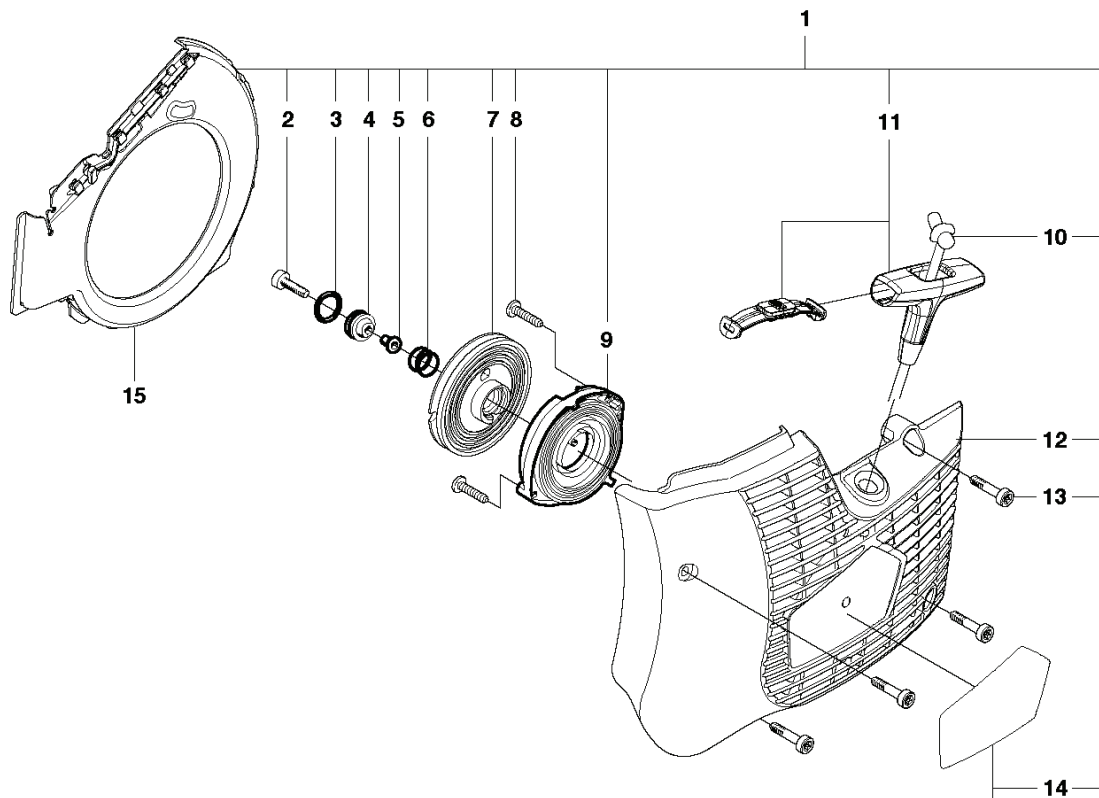

H K760 II
STARTER

REF.	ART. NR	ARTIKELBESKRIVNING	ANMÄRKNING	KIT
1	584886805	STARTAPPARAT KPL	Incl. 2 - 14	1
2	510269222	SCREW ITXSCT		1
3	740431300	O-RING		1
4	510000801	TÄTNING		1
5	506263101	DISTANSHYLSA		1
6	506253001	TRYCKFJÄDER		1
7	506258103	LINHJUL		1
8	503212810	SCREW CCRPANT		2
9	596293101	RETURFJÄDER		1
10	506335615	LINA		1
10	506335650	STARTSNÖRE	50 m	1
11	584257902	STARTER HANDLE ASSY		1
12	525446001	STARTKÅPA		1
13	501981020	SKRUV ITXSCM		4
14	525571101	DEKAL		1
15	501859401	KYLLUFTLEDARE		1