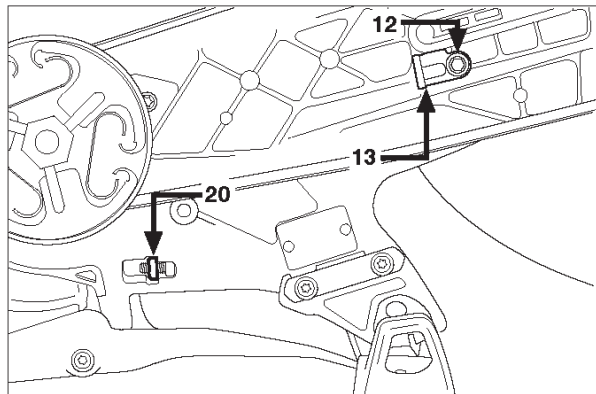

C K760 II
CRANKCASE

REF.	ART. NR	ARTIKELBESKRIVNING	ANMÄRKNING	KIT
1	501981020	SKRUV ITXSCM		2
2	581485901	REMSKYDD		1
3	575628502	DEKAL		1
4	503744406	KOPPLING KPL		1
5	503744301	KOPPLINGSFJÄDER		3
6	590805901	DRIVHJUL		1
7	503230070	BRICKA		1
8	529602601	KULLAGER		2
9	506316901	DAMMSKYDD		1
10	581721912	VEVHUS KPL		1
11	581357402	PACKNINGSSATS		1
12	501981001	SKRUV ITXSCM		1
13	544007801	FÄSTE		1
14	503215341	SKRUV ITXSCM		6
15	593806001	STYRHYLSA		1
16	738220225	KULLAGER		2
17	506377003	PACKNING	Six hole	1
18	503260204	SEALING RING	Blue	2
19	503846101	BUFFERT		1
20	503226504	MUTTER 4-KANT		1
21	503215316	SKRUV ITXSCM		2
22	522474801	PLATTA		1
23	598586901	FJÄDERFÄSTE	12"	1
23	598586902	FJÄDERFÄSTE	14"	1
24	588932501	PACKNING		1
25	544219302	INSATS		1
26	581285301	PACKNING		1
27	506376804	PACKNING		1
28	506376701	PACKNING		1
29	506377002	PACKNING	Five hole	1