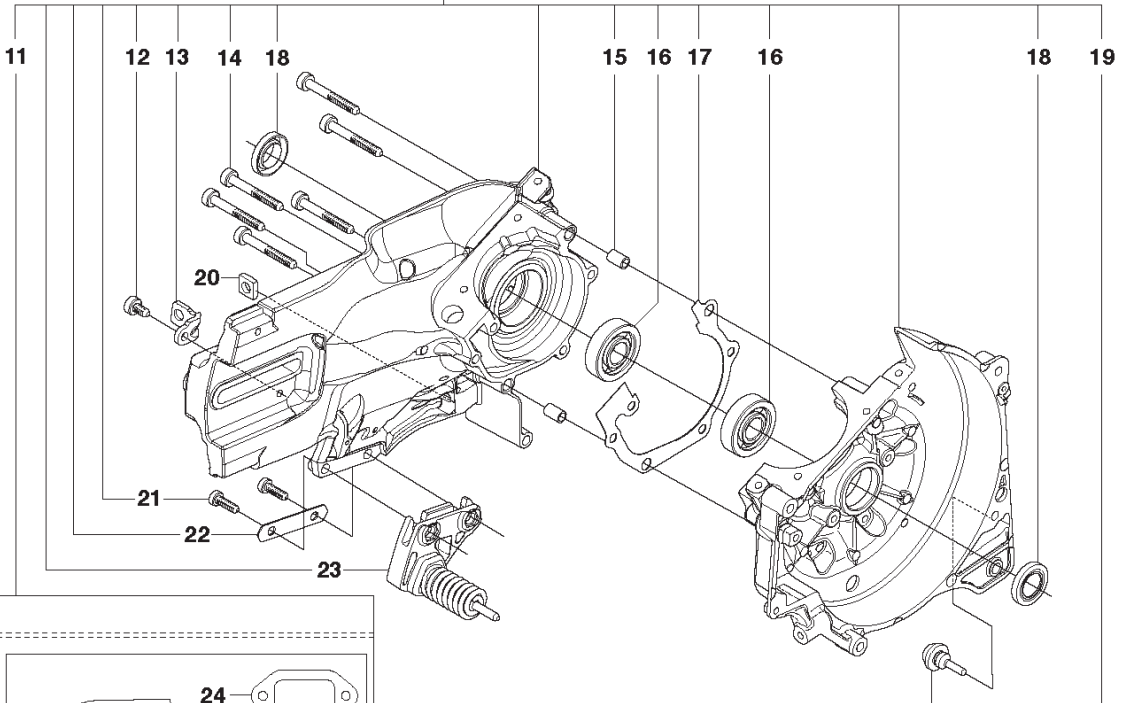

C K760 II
CRANKCASE

REF.	ART. NR	ARTIKELBESKRIVNING	ANMÄRKNING	KIT
1	501981020	SKRUV ITXSCM		2
2	581485901	REMSKYDD		1
3	575628502	DEKAL		1
4	503744406	KOPPLING KPL		1
5	503744301	KOPPLINGSFJÄDER		3
6	590805901	DRIVHJUL		1
7	503230070	BRICKA		1
8	529602601	KULLAGER		2
9	506316901	DAMMSKYDD		1
10	581721912	VEVHUS KPL		1
11	581357402	PACKNINGSSATS		1
12	501981001	SKRUV ITXSCM		1
13	544007801	FÄSTE		1
14	503215341	SKRUV ITXSCM		6
15	593806001	STYRHYLSA		1
16	738220225	KULLAGER		2
17	506377003	PACKNING	Six hole	1
18	503260204	SEALING RING	Blue	2
19	503846101	BUFFERT		1
20	503226504	MUTTER 4-KANT		1
21	503215316	SKRUV ITXSCM		2
22	522474801	PLATTA		1
23	598586901	FJÄDERFÄSTE	12"	1
23	598586902	FJÄDERFÄSTE	14"	1
24	588932501	PACKNING		1
25	544219302	INSATS		1
26	581285301	PACKNING		1
27	506376804	PACKNING		1
28	506376701	PACKNING		1
29	506377002	PACKNING	Five hole	1