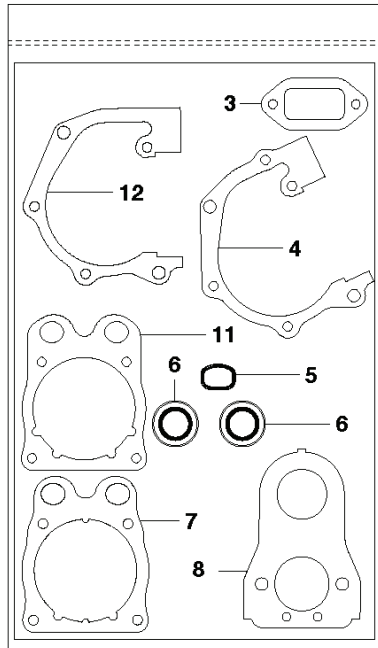

P K760 II
GASKET KIT

2