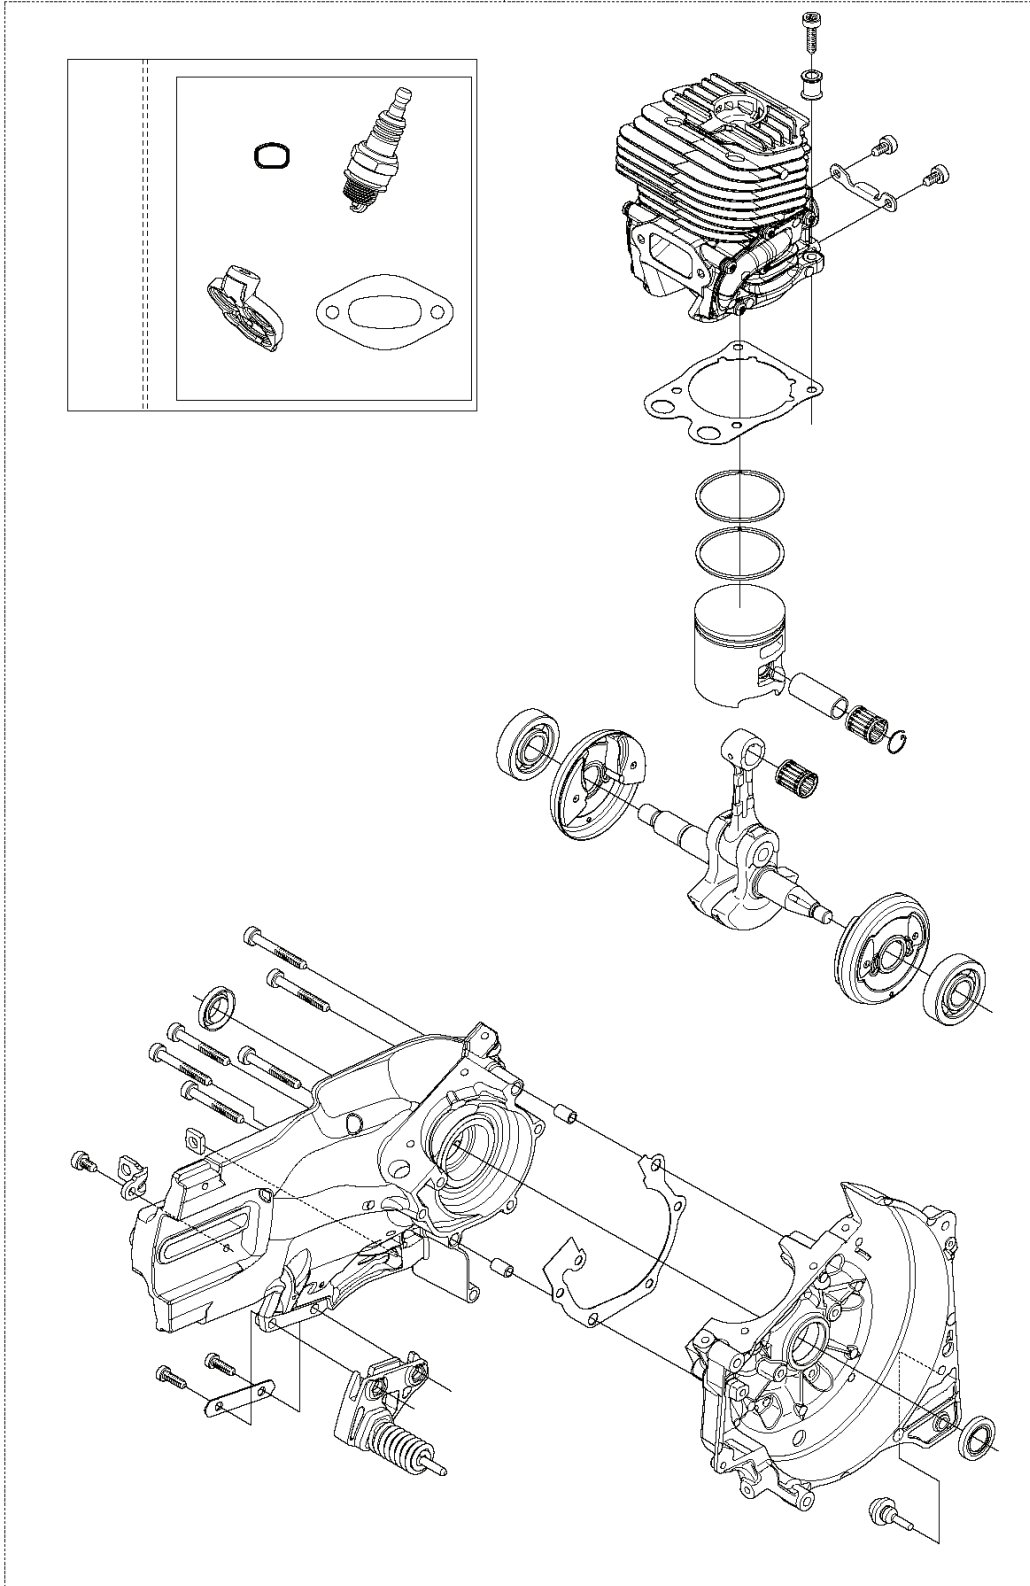

REF.	ART. NR	ARTIKELBESKRIVNING	ANMÄRKNING	KIT
1	503142902	BRICKA		1
2	506297502	STARHANDTAG		1
3	506322002	DEKAL		1
4	506302302	DEKAL		1
5	506340501	KLINGSKYDD	Rescue 12". Incl. 6 - 8	1
6	503215325	SKRUV ITXSCM		1
7	506344602	HANDTAG		1
8	506266302	SKONING		1
9	544890602	DEKAL		1
10	586456001	AXELREM		1
11	588731401	FÄSTE	Incl. 12. 13	1
12	503226504	MUTTER 4-KANT		2
13	503215312	SKRUV ITXSCM		2
14	506266401	NÄT		1
15	588033401	FÄSTE		1

R K760 II
ENGINE KIT

1