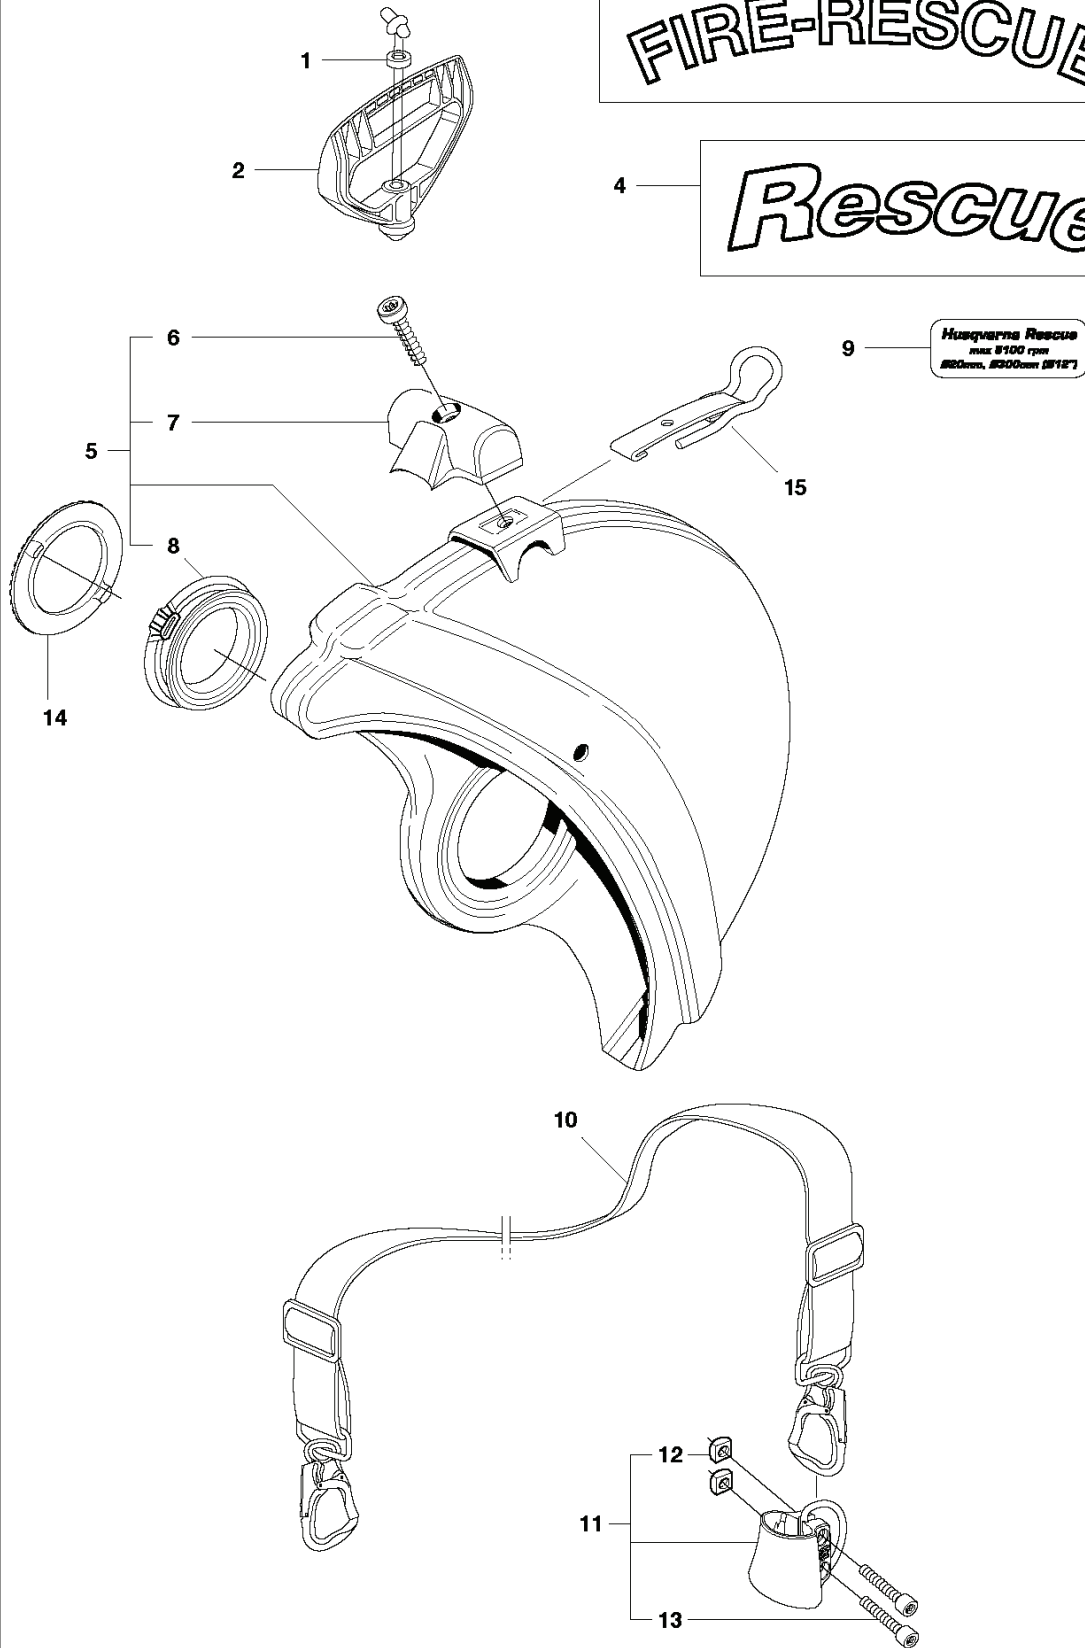

REF.	ART. NR	ARTIKELBESKRIVNING	ANMÄRKNING	KIT
1	506382601	VERKTYG		1
2	581357402	PACKNINGSSATS	Incl. 3-8, 11-12	1
3	588932501	PACKNING		1
4	506377003	PACKNING		1
5	544219302	INSATS		1
6	503260204	SEALING RING	Blue	2
7	581285301	PACKNING		1
8	506376804	PACKNING		1
9	502233301	SATS	Incl. 10 Pins	1
10	502287003	MANUAL		1
11	506376701	PACKNING		1
12	506377002	PACKNING		1

Q K760 II
RESCUE

3 K12 FD
FIRE-RESCUE

4 Rescue