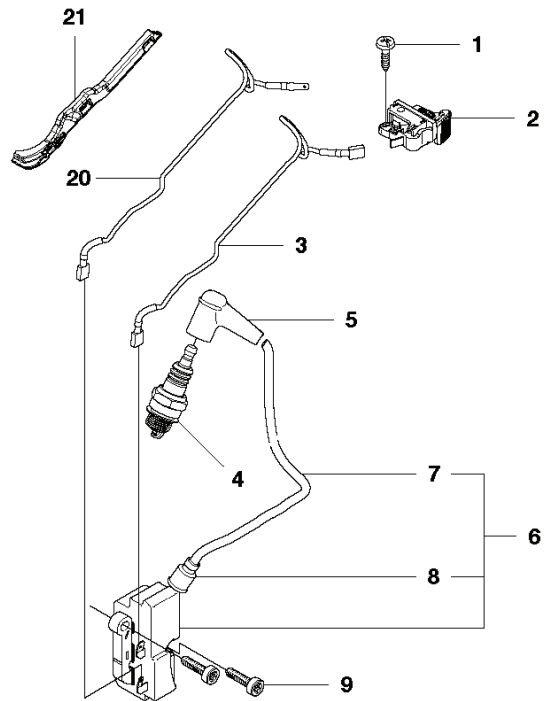

K760 Oil Guard