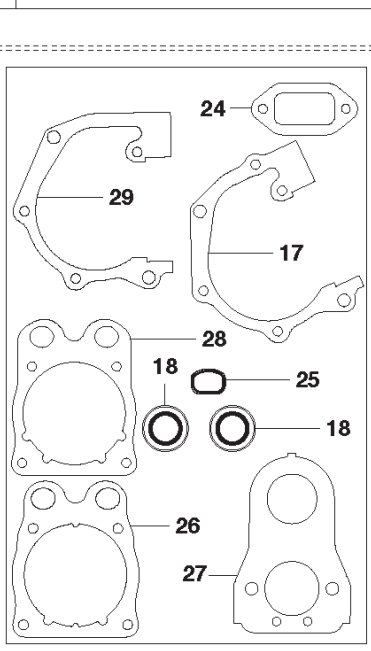

RESERVDELSKATALOG

: HUSQVARNA K 760

Reservdelslista

RESERVDELSLISTA

REF.	ART. NR	ARTIKELBESKRIVNING	ANMÄRKNING	KIT
1	581351903	SPRÅNGSKYDD	12", Incl. 2 - 7	1
1	581351902	SPRÅNGSKYDD	14", Incl. 2 - 7	1
2	504909414	SCREW ITXSCT		2
3	578190901	HANDTAGSHALVA		1
4	578760901	HANDTAGSHALVA		1
5	504909410	SCREW ITXSCT		1
6	581620301	STOPP		1
7	578191001	SKONING		1
8	506266501	FLÄNS		1
9	505574116	SKRUV ITXSCM		3
10	506324801	STÖDFLÄNS		1
11	506070902	FLÄNSBRICKA	Diam 119 mm, Japan 14" only	2
11	583874402	FLÄNS	M10, Diam 105 mm	2
11	583874401	FLÄNS	M8, UK only	2
12	506379622	BUSHING	Diam 22,2 mm	1
12	578398201	BUSHING	Diam 20 / 25,4 mm	1
12	581605403	BUSHING	Diam 30,5 mm	1
13	581117705	DEKAL	12"	1
13	581117706	DEKAL	14"	1
14	584992601	DEKAL	Japan only 12"	1
14	584992602	DEKAL	Japan only 14"	1
15	579733201	GUMMIRING		1
16	579733301	RIM		1
17	579733601	SLITBRICKA		1
18	506379620	SATS	Diam 20 mm	1

C K760 II
CRANKCASE

REF.	ART. NR	ARTIKELBESKRIVNING	ANMÄRKNING	KIT
1	501981020	SKRUV ITXSCM		2
2	581485901	REMSKYDD		1
3	575628502	DEKAL		1
4	503744406	KOPPLING KPL		1
5	503744301	KOPPLINGSFJÄDER		3
6	590805901	DRIVHJUL		1
7	503230070	BRICKA		1
8	529602601	KULLAGER		2
9	506316901	DAMMSKYDD		1
10	581721912	VEVHUS KPL		1
11	581357402	PACKNINGSSATS		1
12	501981001	SKRUV ITXSCM		1
13	544007801	FÄSTE		1
14	503215341	SKRUV ITXSCM		6
15	593806001	STYRHYLSA		1
16	738220225	KULLAGER		2
17	506377003	PACKNING	Six hole	1
18	503260204	SEALING RING	Blue	2
19	503846101	BUFFERT		1
20	503226504	MUTTER 4-KANT		1
21	503215316	SKRUV ITXSCM		2
22	522474801	PLATTA		1
23	598586901	FJÄDERFÄSTE	12"	1
23	598586902	FJÄDERFÄSTE	14"	1
24	588932501	PACKNING		1
25	544219302	INSATS		1
26	581285301	PACKNING		1
27	506376804	PACKNING		1
28	506376701	PACKNING		1
29	506377002	PACKNING	Five hole	1

E K760 II
CRANKSHAFT

REF.	ART. NR	ARTIKELBESKRIVNING	ANMÄRKNING	KIT
1	596423701	CRANKSHAFT KIT	Incl. 2 - 4	1
2	738220225	KULLAGER		2
3	537203301	KOPP		2
4	503255601	NÄLLAGER		1

K760 II
FUEL TANK

燃料は
ガソリン 25 : 1
2サイクル専用オイル