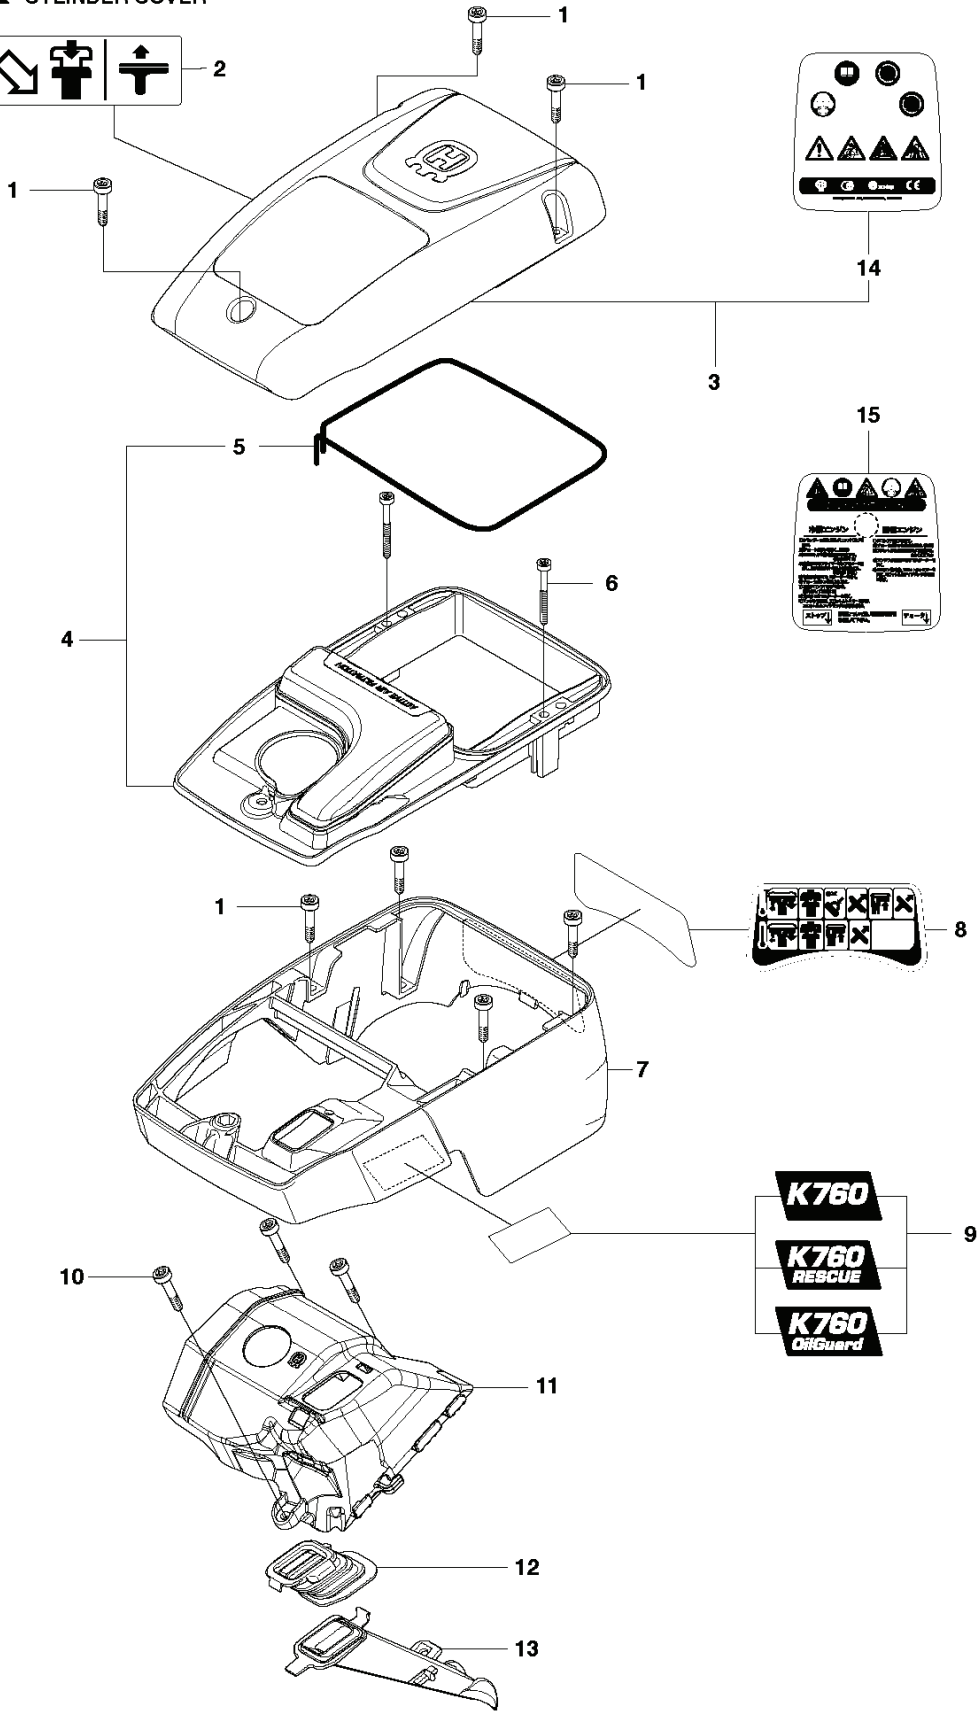

K K760 II
CYLINDER COVER

REF.	ART. NR	ARTIKELBESKRIVNING	ANMÄRKNING	KIT
1	503215321	SKRUV ITXSCM		7
2	525763502	DEKAL		1
3	583965208	FILTERKÅPA KPL	incl. 14	1
4	574362103	FILTERHÅLLARE KPL	Incl. 5	1
4	574362102	FILTERHÅLLARE KPL	OIL GUARD	1
5	575355001	TÄTNINGSLIST		1
6	503215349	SKRUV ITXSCM		2
7	506367003	CYLINDERKÅPA		1
8	579240301	DEKAL		1
9	574231601	DEKAL		1
9	574231602	DEKAL	Rescue	1
9	574231603	DEKAL	Oil Guard	1
10	501981020	SKRUV ITXSCM		3
11	574459401	KÅPA		1
12	587933002	BÄLG		1
13	525584301	LUFTMUNSTYCKE		1
14	586379302	DEKAL	Generic	1
15	586379307	DEKAL	Japan Only	1